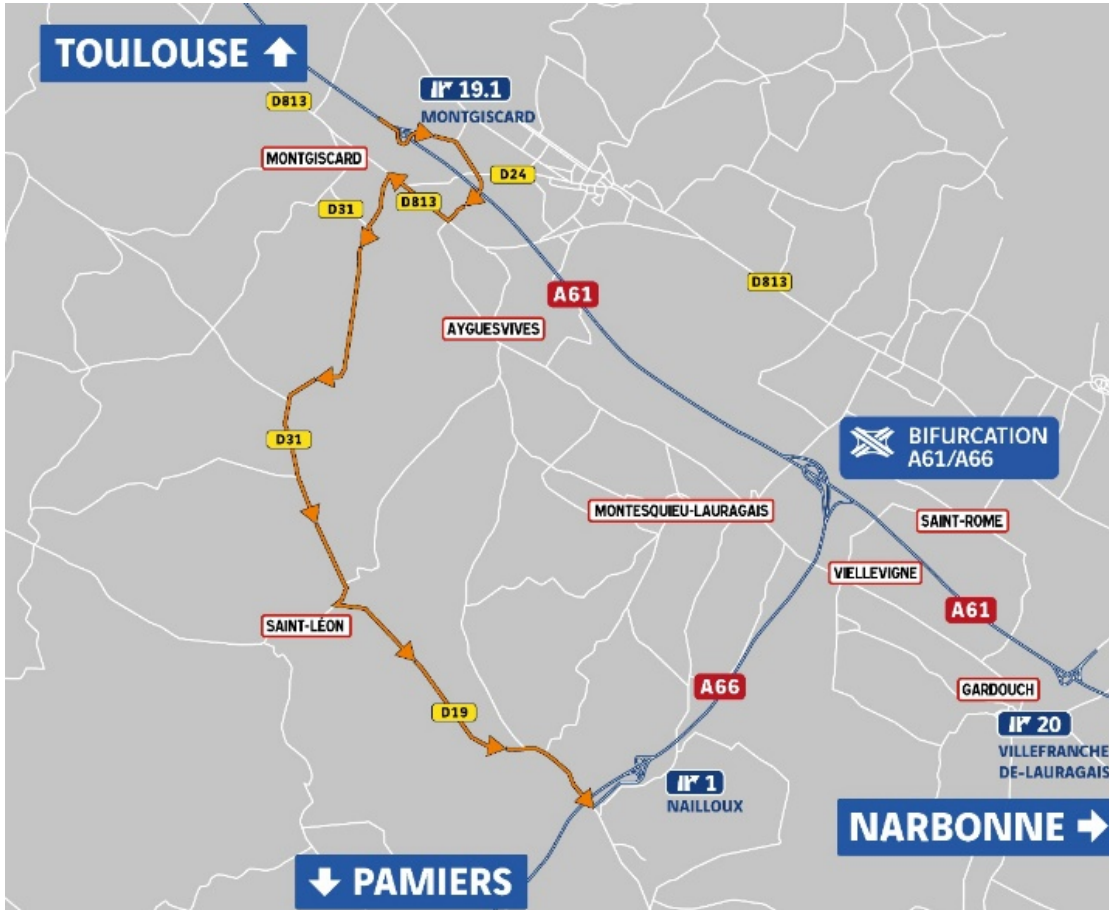

A66 : travaux de rénovation des chaussées

Bifurcation A61/A66 => Mazères

Du 26/04 à 21h au 29/04 à 7h

Fermeture complète de l'échangeur
de Nailloux (n°1)

FERMETURE COMPLÈTE DE L'ÉCHANGEUR DE NAILLOUX

les itinéraires de déviation depuis et vers l'autoroute A61

26/04 à 21h au 29/04 à 7h

Pour les conducteurs en provenance ou à destination de l'autoroute A61 et souhaitant emprunter l'échangeur de Nailloux (n°1) sur l'autoroute A66

Sortir ou entrer sur l'autoroute A61 à l'échangeur de Montgiscard (n°19.1), et emprunter le réseau local par Montgiscard, Ayguesvives et Saint-Léon

FERMETURE COMPLÈTE DE L'ÉCHANGEUR DE NAILLOUX

les itinéraires de déviation depuis et vers Pamiers

26/04 à 21h au 29/04 à 7h

Pour les conducteurs en provenance ou à destination de Pamiers et souhaitant emprunter l'échangeur de Nailloux (n°1) sur l'autoroute A66

Sortir ou entrer sur l'autoroute A66 à l'échangeur de Mazères (n°2), et emprunter le réseau local par Auterive et Saverdun