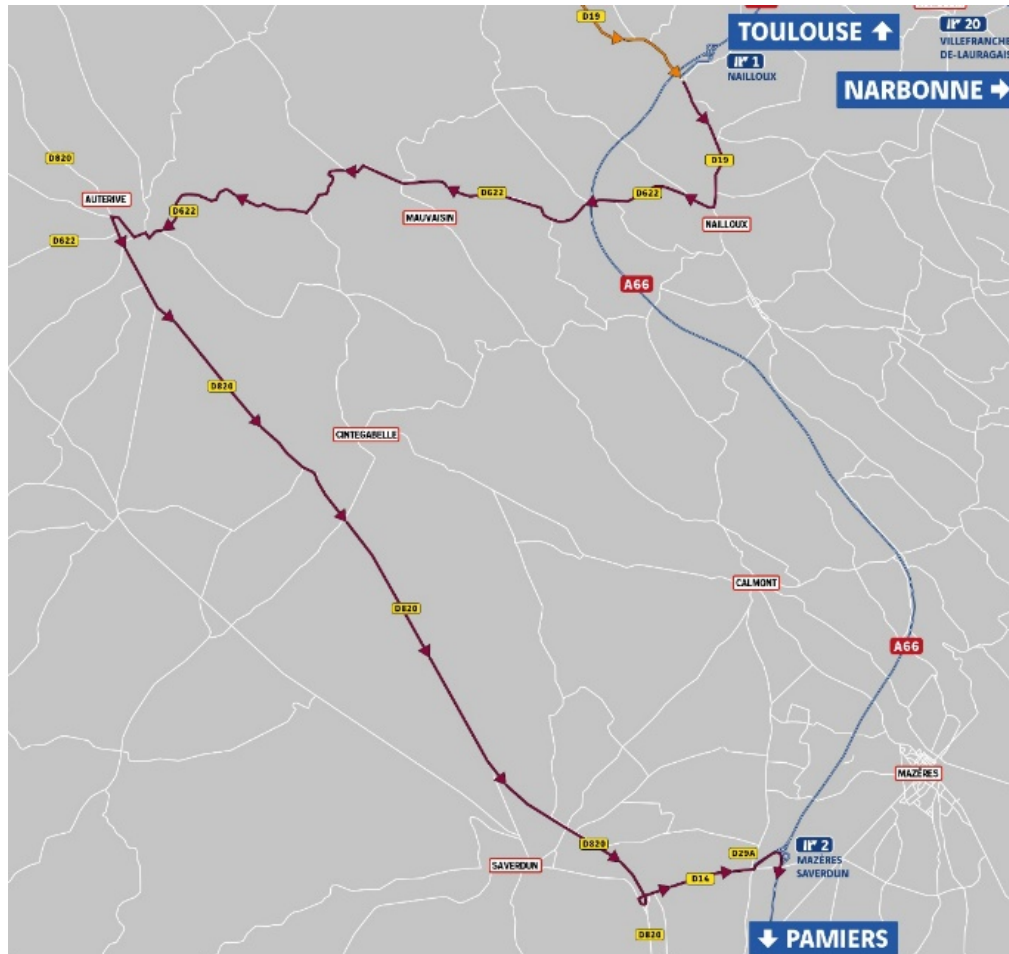

A66 : travaux de rénovation des chaussées

Bifurcation A61/A66 => Mazères

Du 26/04 à 21h au 29/04 à 7h

Fermeture complète de l'échangeur
de Nailloux (n°1)

FERMETURE COMPLÈTE DE L'ÉCHANGEUR DE NAILLOUX

les itinéraires de déviation depuis et vers l'autoroute A61

26/04 à 21h au 29/04 à 7h

Pour les conducteurs en provenance ou à destination de l'autoroute A61 et souhaitant emprunter l'échangeur de Nailloux (n°1) sur l'autoroute A66

Sortir ou entrer sur l'autoroute A61 à l'échangeur de Montgiscard (n°19.1), et emprunter le réseau local par Montgiscard, Ayguesvives et Saint-Léon

FERMETURE COMPLÈTE DE L'ÉCHANGEUR DE NAILLOUX

les itinéraires de déviation depuis et vers Pamiers

26/04 à 21h au 29/04 à 7h

Pour les conducteurs en provenance ou à destination de Pamiers et souhaitant emprunter l'échangeur de Nailloux (n°1) sur l'autoroute A66

Sortir ou entrer sur l'autoroute A66 à l'échangeur de Mazères (n°2), et emprunter le réseau local par Auterive et Saverdun